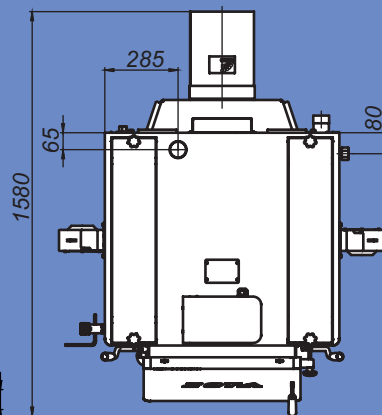

Монтажные размеры котлов Магна

Magna - 60

Magna - 80

Монтажные размеры котлов Magna

Magna - 100