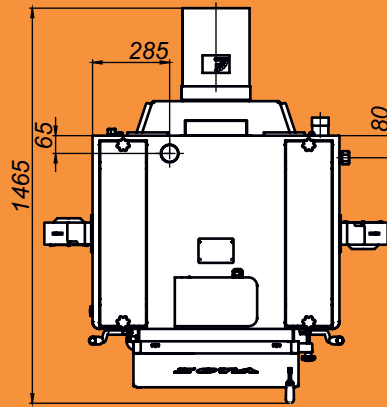

Монтажные размеры котлов Магна

Magna - 60

Magna - 80

Монтажные размеры котлов Magna

Magna - 100