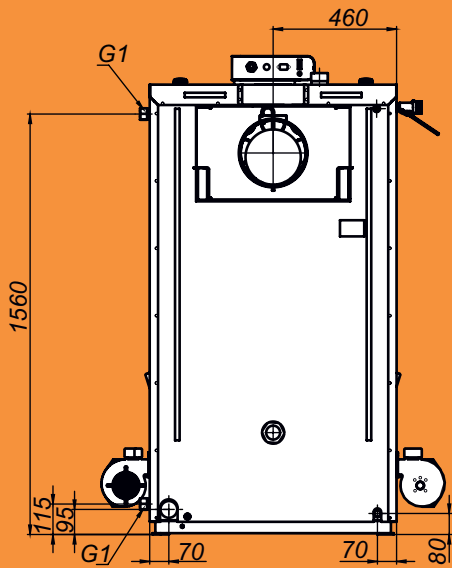

Монтажные размеры котлов Магна

Magna - 60

Magna - 80

Монтажные размеры котлов Magna

Magna - 100