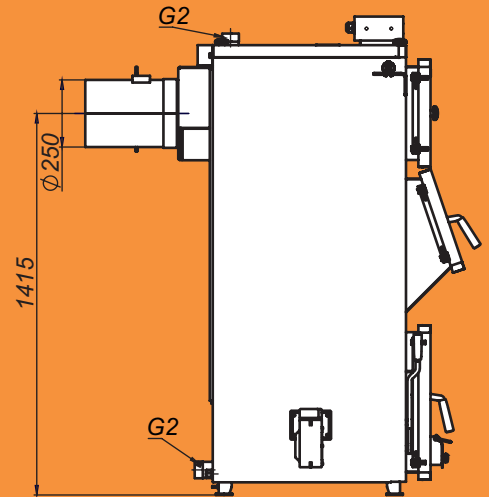

Монтажные размеры котлов Магна

Magna - 60

Magna - 80

Монтажные размеры котлов Magna

Magna - 100