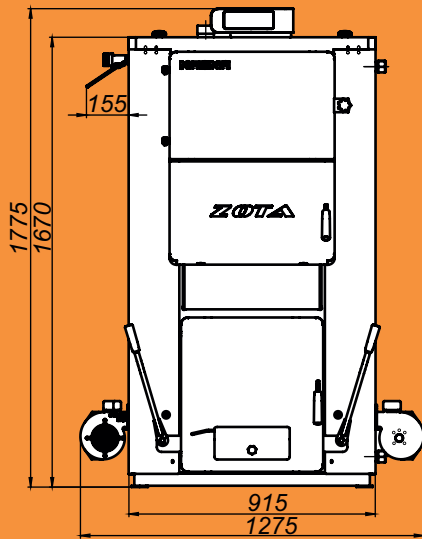

Монтажные размеры котлов Магна

Magna - 60

Magna - 80

Монтажные размеры котлов Magna

Magna - 100