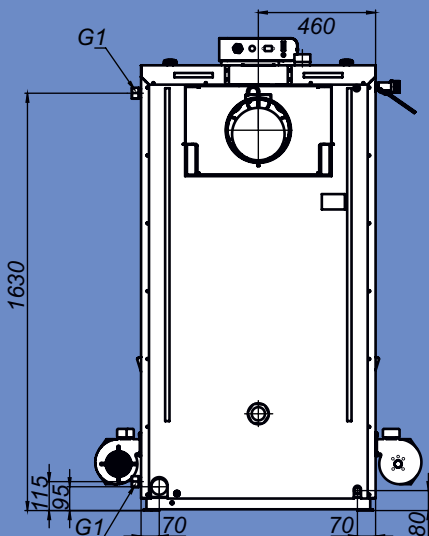

Монтажные размеры котлов Магна

Magna - 60

Magna - 80

Монтажные размеры котлов Magna

Magna - 100