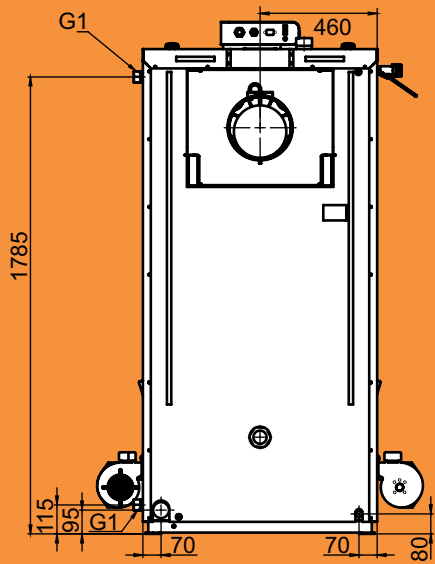

Монтажные размеры котлов Магна

Magna - 60

Magna - 80

Монтажные размеры котлов Magna

Magna - 100