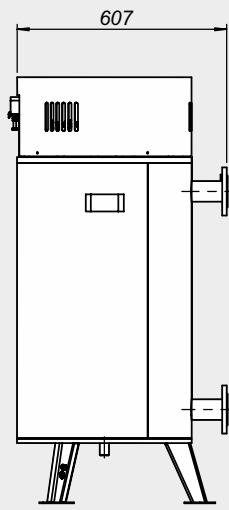

Монтажные размеры электрокотлов ZOTA "Prom"

ZOTA "Prom" 60-100

ZOTA "Prom" 160-250

ZOTA "Prom" 300-400

Входящий и отходящий патрубки ДУ-50