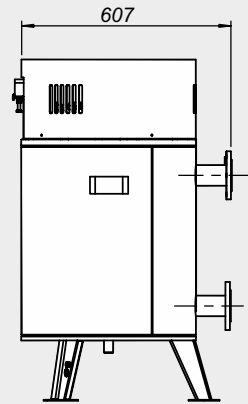

Монтажные размеры электрокотлов ZOTA "Prom"

ZOTA "Prom" 60-100

ZOTA "Prom" 160-250

ZOTA "Prom" 300-400

Входящий и отходящий патрубки ДУ-50