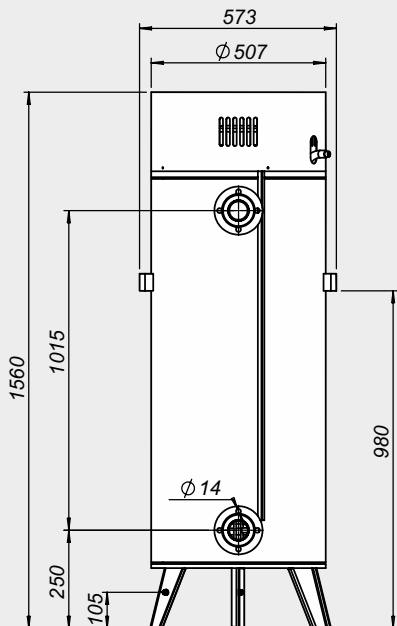

Монтажные размеры электрокотлов ZOTA "Prom"

ZOTA "Prom" 60-100

ZOTA "Prom" 160-250

ZOTA "Prom" 300-400

Входящий и отходящий патрубки ДУ-50