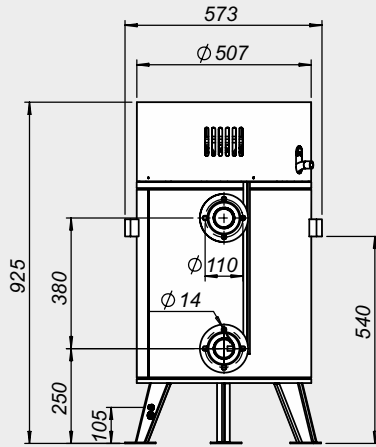

Монтажные размеры электрокотлов ZOTA "Prom"

ZOTA "Prom" 60-100

ZOTA "Prom" 160-250

ZOTA "Prom" 300-400

Входящий и отходящий патрубки ДУ-50