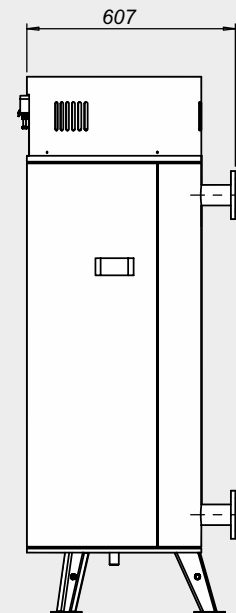

Монтажные размеры электрокотлов ZOTA "Prom"

ZOTA "Prom" 60-100

ZOTA "Prom" 160-250

ZOTA "Prom" 300-400

Входящий и отходящий патрубки ДУ-50