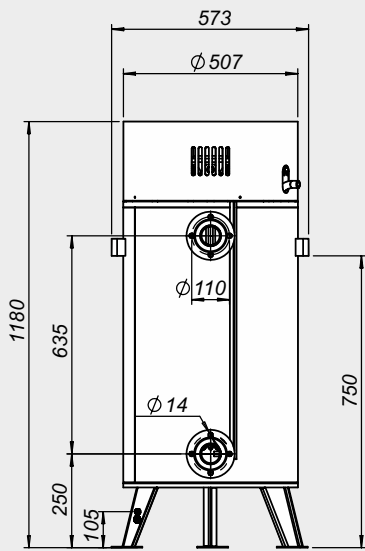

Монтажные размеры электрокотлов ZOTA "Prom"

ZOTA "Prom" 60-100

ZOTA "Prom" 160-250

ZOTA "Prom" 300-400

Входящий и отходящий патрубки ДУ-50